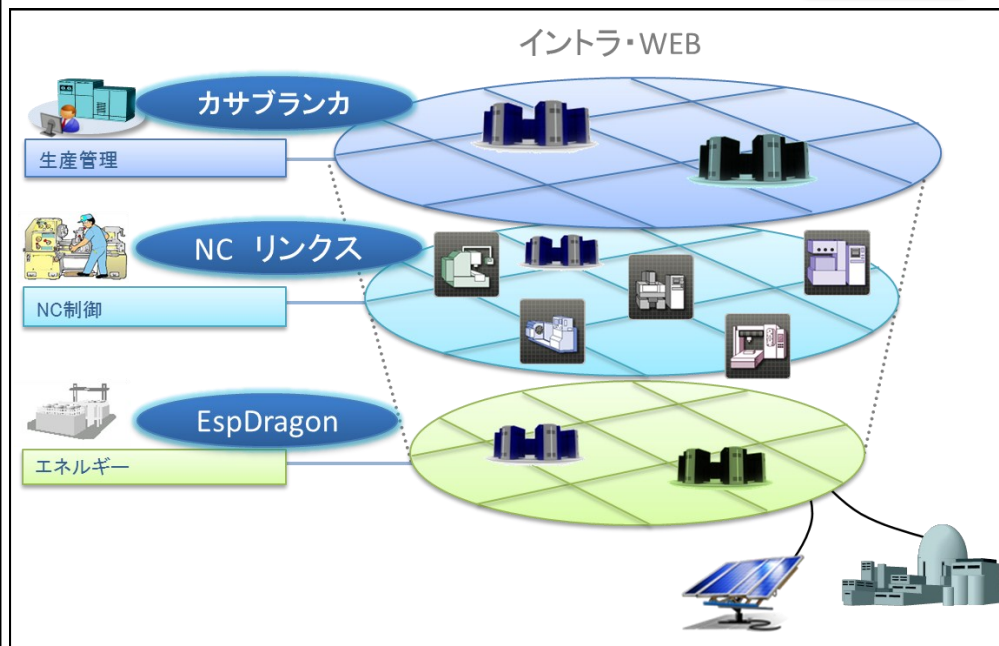

工場もスマートグリッドに！

工場も、情報がWebで統合され、携帯でいつでも、どこでも見られる時代がやってくる。

シムックスでは、IEEE1888 (FIAP)を使って、生産管理システム、CAD/CAM、NC機械のセンサーや制御データとエネルギーのデータを連携させ、Webアプリケーションにより携帯端末での総合的な情報の配信を追及していきます。

3つの情報をつなぐ

Man(人)への情報

Machineの制御

Machineの見える化